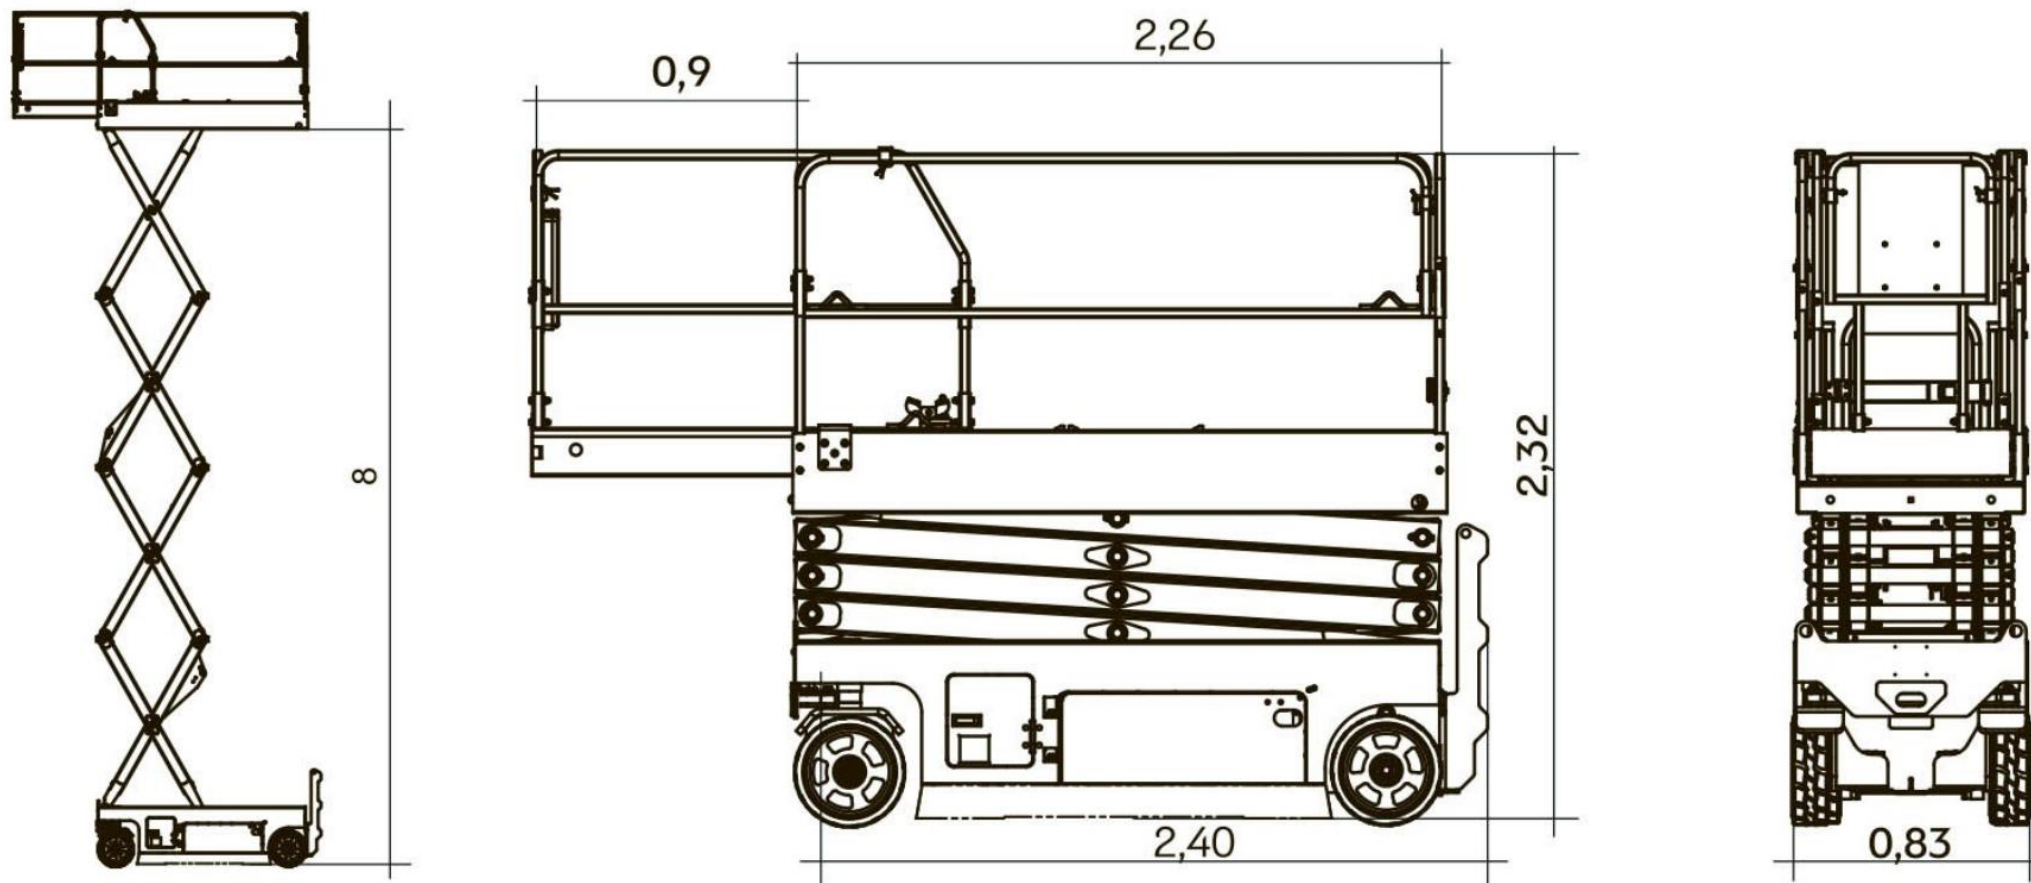

Ножничный электрический самоходный подъемник LGMG0808

10 м

230 кг

2140 кг

2400 x 830 x 2320 мм

Арендная компания ООО «АЛМ-Монтаж», тел. 8 (4712) 55-15-70, e-mail: arenda@alm-m.ru

Ваш персональный менеджер: Борис Шипков, 8 (951) 070-00-70, sbn@alm-m.ru